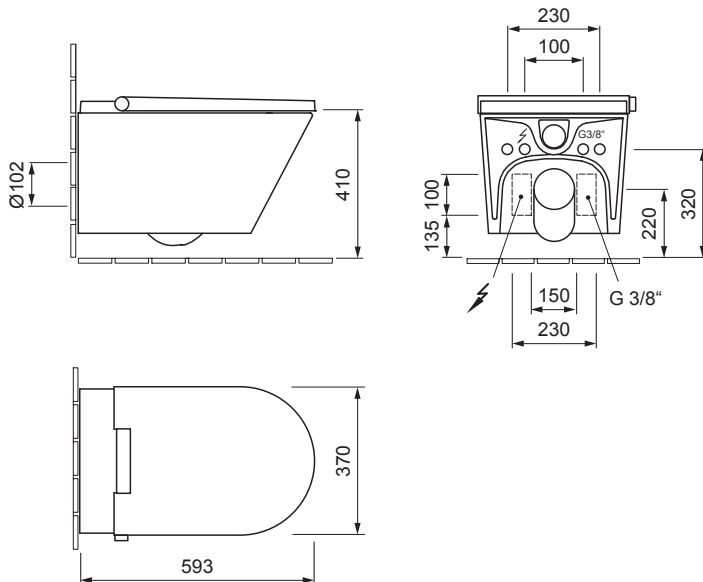

AXENT.ONE

DOUCHEWC, WANDMONTAGE E80.0500.0001.9

reddot award 2015
winner

DESIGN PLUS
powered by: ISH

MEER INFORMATIE

Afmetingen / Gewicht	370 x 593 x 397 mm / 29,0 kg
Aanpasbare waterdruk	0.7 – 7.5 bar
Watervolume, douchefunctie	0.35 – 0.85 l/min
Stroomverbruik / Spanning	1600 W / 230V - 50Hz

SPECIFICATIE TEKST

AXENT.ONE Plus wandmontage douchewc, een complete oplossing ontworpen door Matteo Thun & Partner. Een randloos wc gemaakt van keramiek met een verborgen bevestiging. Met een spoeling van 3 en 6 volgens EN997. Basisfuncties: Bidet douche, Lady douche, verstelbare sproeiarm, water volume en de temperatuur; zelfreinigend; ontkalking. Gecertificeerd door LGA Würzburg. Rechthoekige basis vorm, front in een halve cirkel. Bodenvrijheid 55 mm met inbouwhoogte 410 mm. Toilet bevestiging op 230 mm. Afmetingen (BxDxH) 370x593x397 mm. Wit. Bestelnr. E80.0500.0001.9

AXENT International AG

info@axentbath.eu
www.axentbath.eu

Alle tekeningen bevatten de noodzakelijke maten welke binnen de tolerantie nog af kunnen wijken. Maten worden weergegeven in mm. Exacte maten, in het bijzonder voor specifieke maatwerksituaties, kunnen uitsluitend op het afgewerkte keramische product gemeten worden.